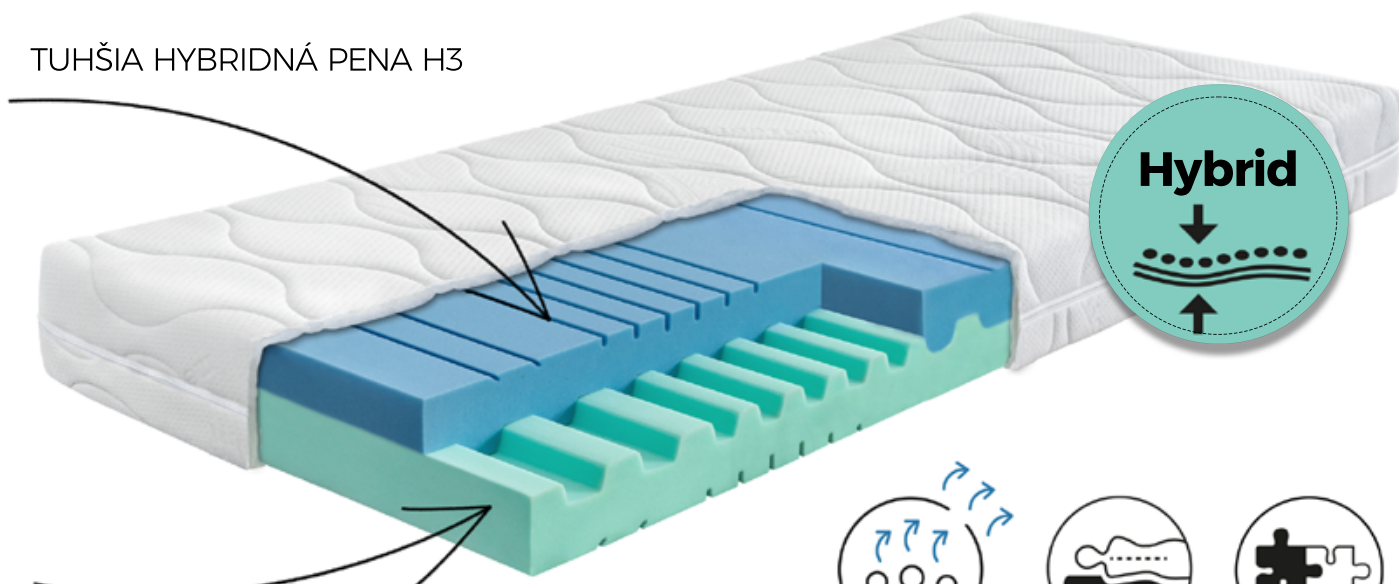

Partnerský matrac JUNA

“Na okamžité

uvolnenie Vášho tela”

Vrstva kvalitnej hybridnej peny
pre dokonalú podporu
mužského tela

Mäkšia vrstva kvalitnej
hybridnej peny
pre dokonalú podporu
ženského tela

Partnerský matrac JUNA

z najnovších Hybridných pien

Matrac Juna pomenovaný po bohyni manželstva je ideálnym matracom pre páry. Je vyrobený z dvoch druhov hybridnej peny rôznej tvrdosti. Táto inovatívna pena je pružná ako studená pena, zároveň však trvanlivá a pevná ako PUR pena, čo zaručuje jej dlhú životnosť a vytvára úplne nový pocit ležania. Pružnosť pien umožňuje rýchlu úľavu od tlaku pre váš chrbát. Vaše spoločné noci nikdy neboli také pohodlné.

TUHŠIA HYBRIDNÁ PENA H3

MÄKŠIA HYBRIDNÁ PENA H2

OTVORENÁ BUNKOVÁ
ŠTRUKTÚRA PRE LEPŠIU
CIRKULÁCIU VZDUCHU

DOKONALÁ
PODPORA
TELA

KOMBINÁCIA
NAJLEPŠÍCH
VLASTNOSTÍ

od 186 €

Poznáte výhody Hybridných pien?

1. Pružnosť a pevnosť
2. Lepšia cirkulácia vzduchu
3. Optimálna teplota
4. Odľahčenie tlaku
5. Ergonomická podpora